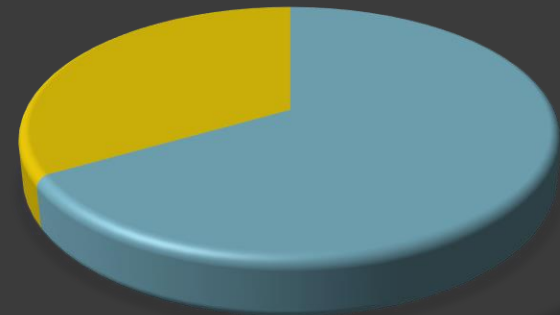

Rundt 9 000 hyllemeter

3 000 hm privatarkiv

6 000 hm kommunale arkiv

Privatarkiv