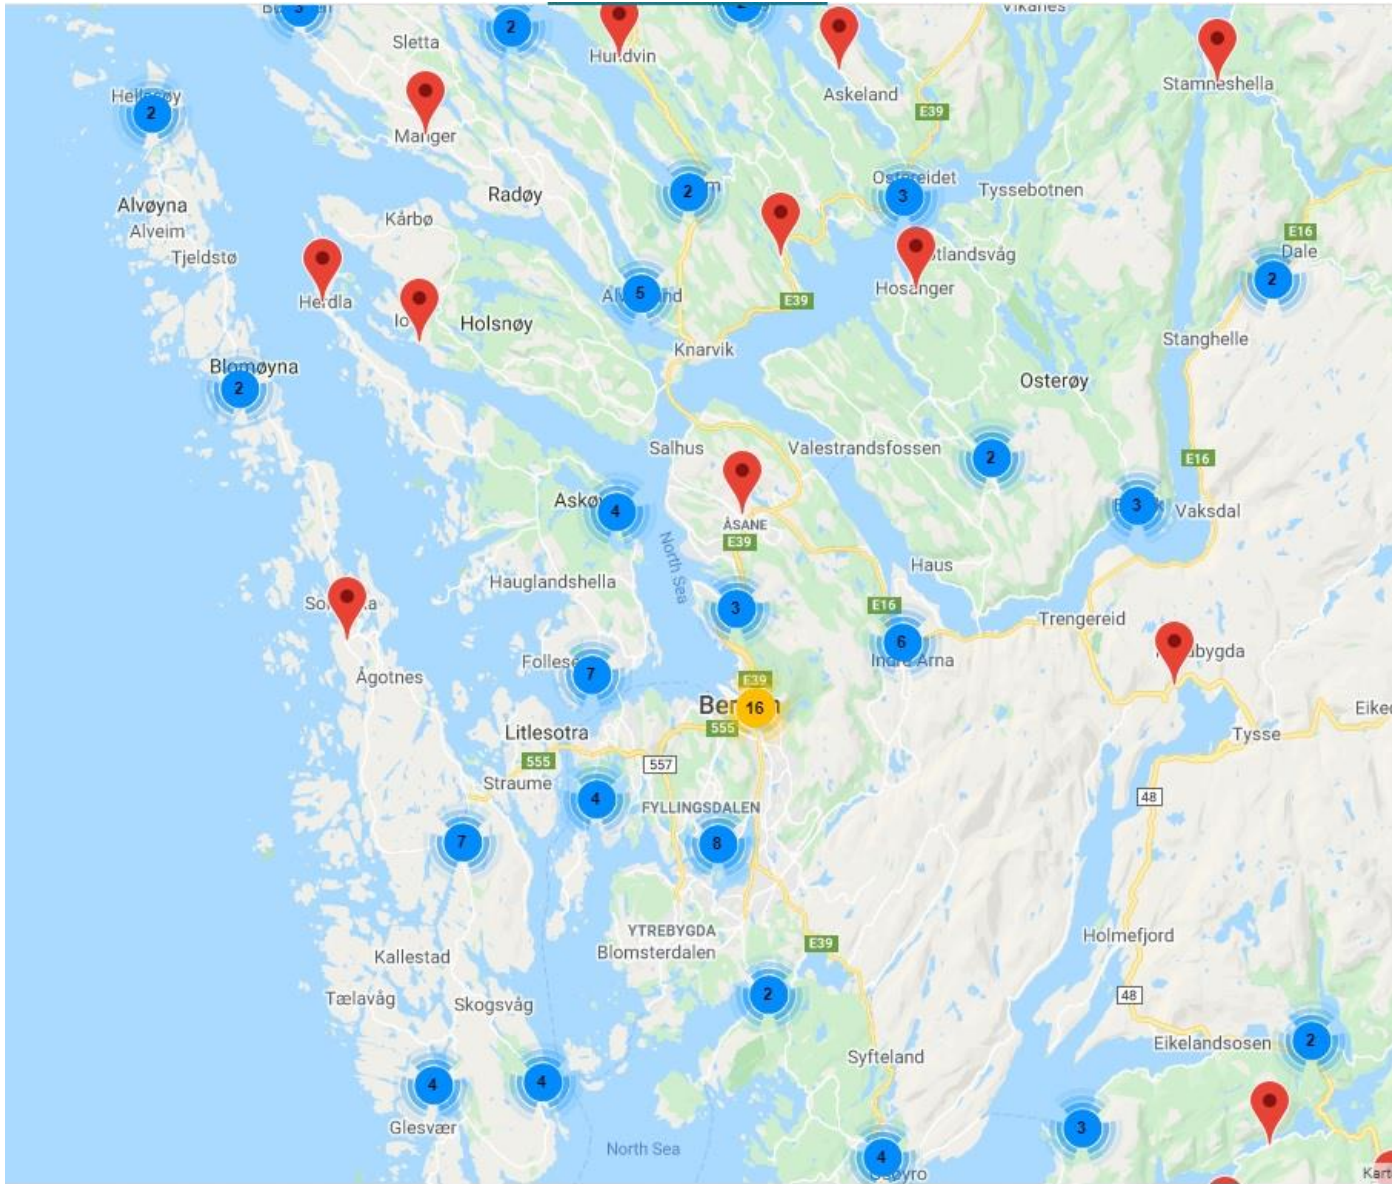

SLEKT OG DATA

Når man har zoomet inn kan man trykke på den røde markeringen for å få opp navnet på gravplassen.

Det er da mulig å trykke på gravplassens navn og kommet til gravplassens «hjemmeside»

Vi gjør slektsforskning enkler!