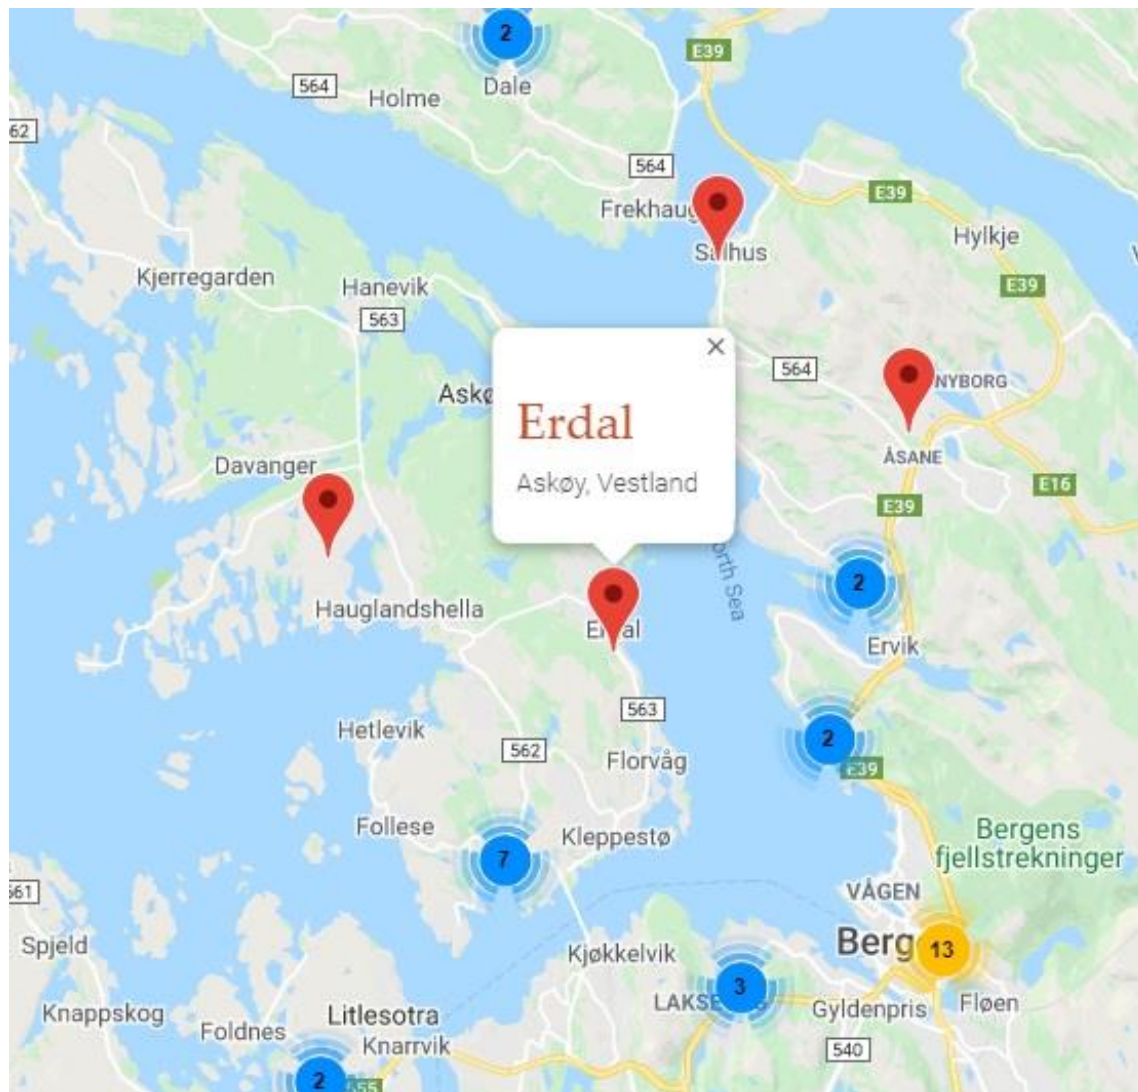

SLEKT OG DATA

Når man har zoomet inn kan man trykke på den røde markeringen for å få opp navnet på gravplassen.

Det er da mulig å trykke på gravplassens navn og kommet til gravplassens «hjemmeside»

Vi gjør slektsforskning enkler!