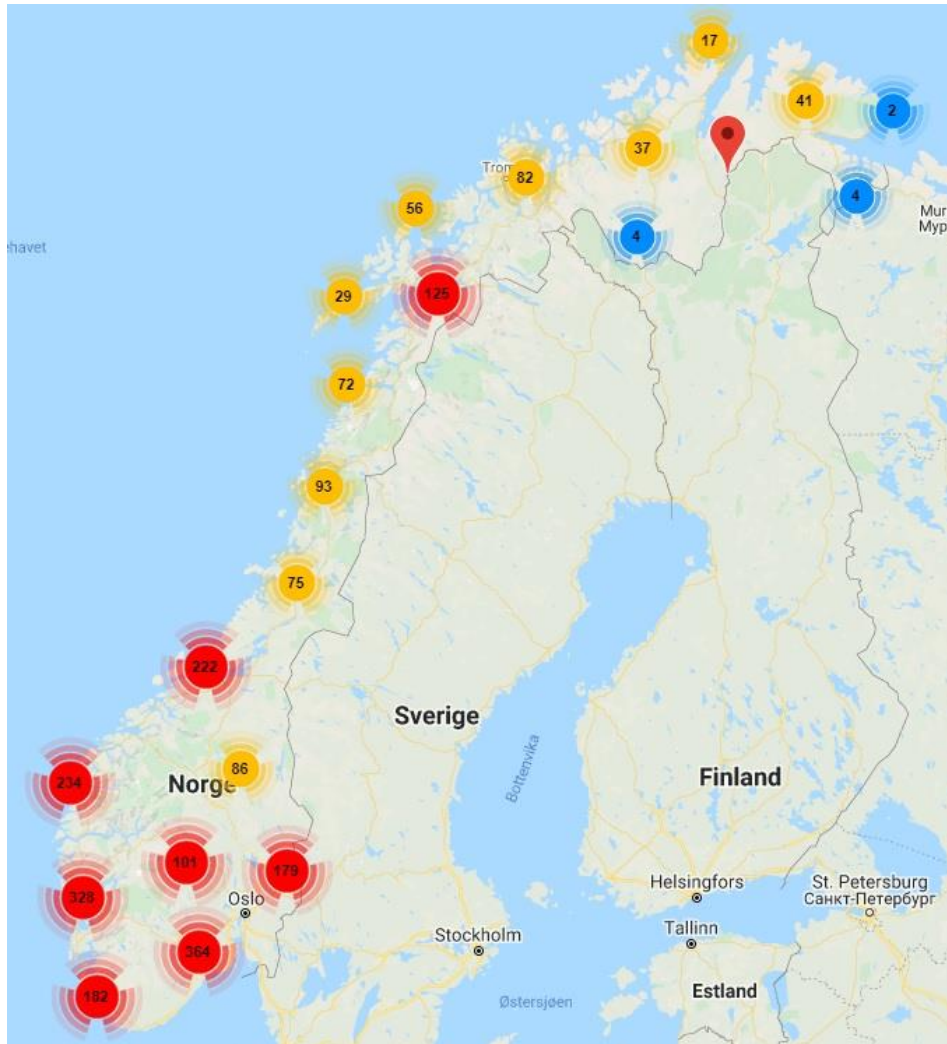

Kartvisning

Oversikt over alle gravplasser i Norge.

Her kan man zoome seg inn på kartet.