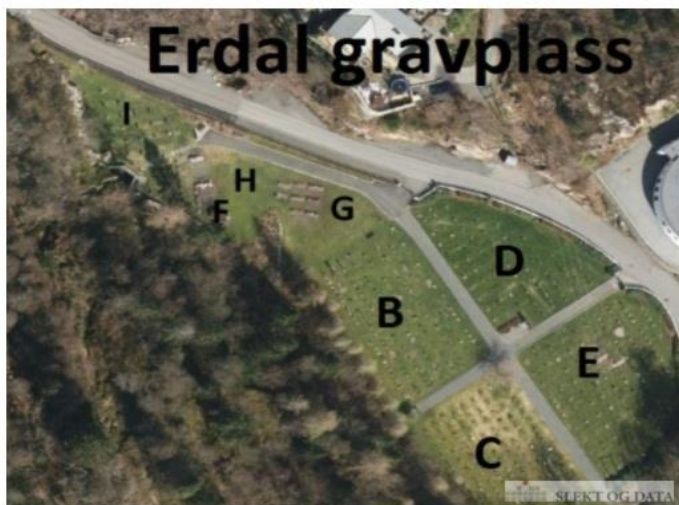

Det er også mulig å gå til direkte søk på gravplassen herfra.

Gravplassen ble anlagt i 1954.

Gravplassen ble utvidet både i 1980 og i 1995. Det foreligger planer om at den skal utvides ytterligere.

Statusmeldinger