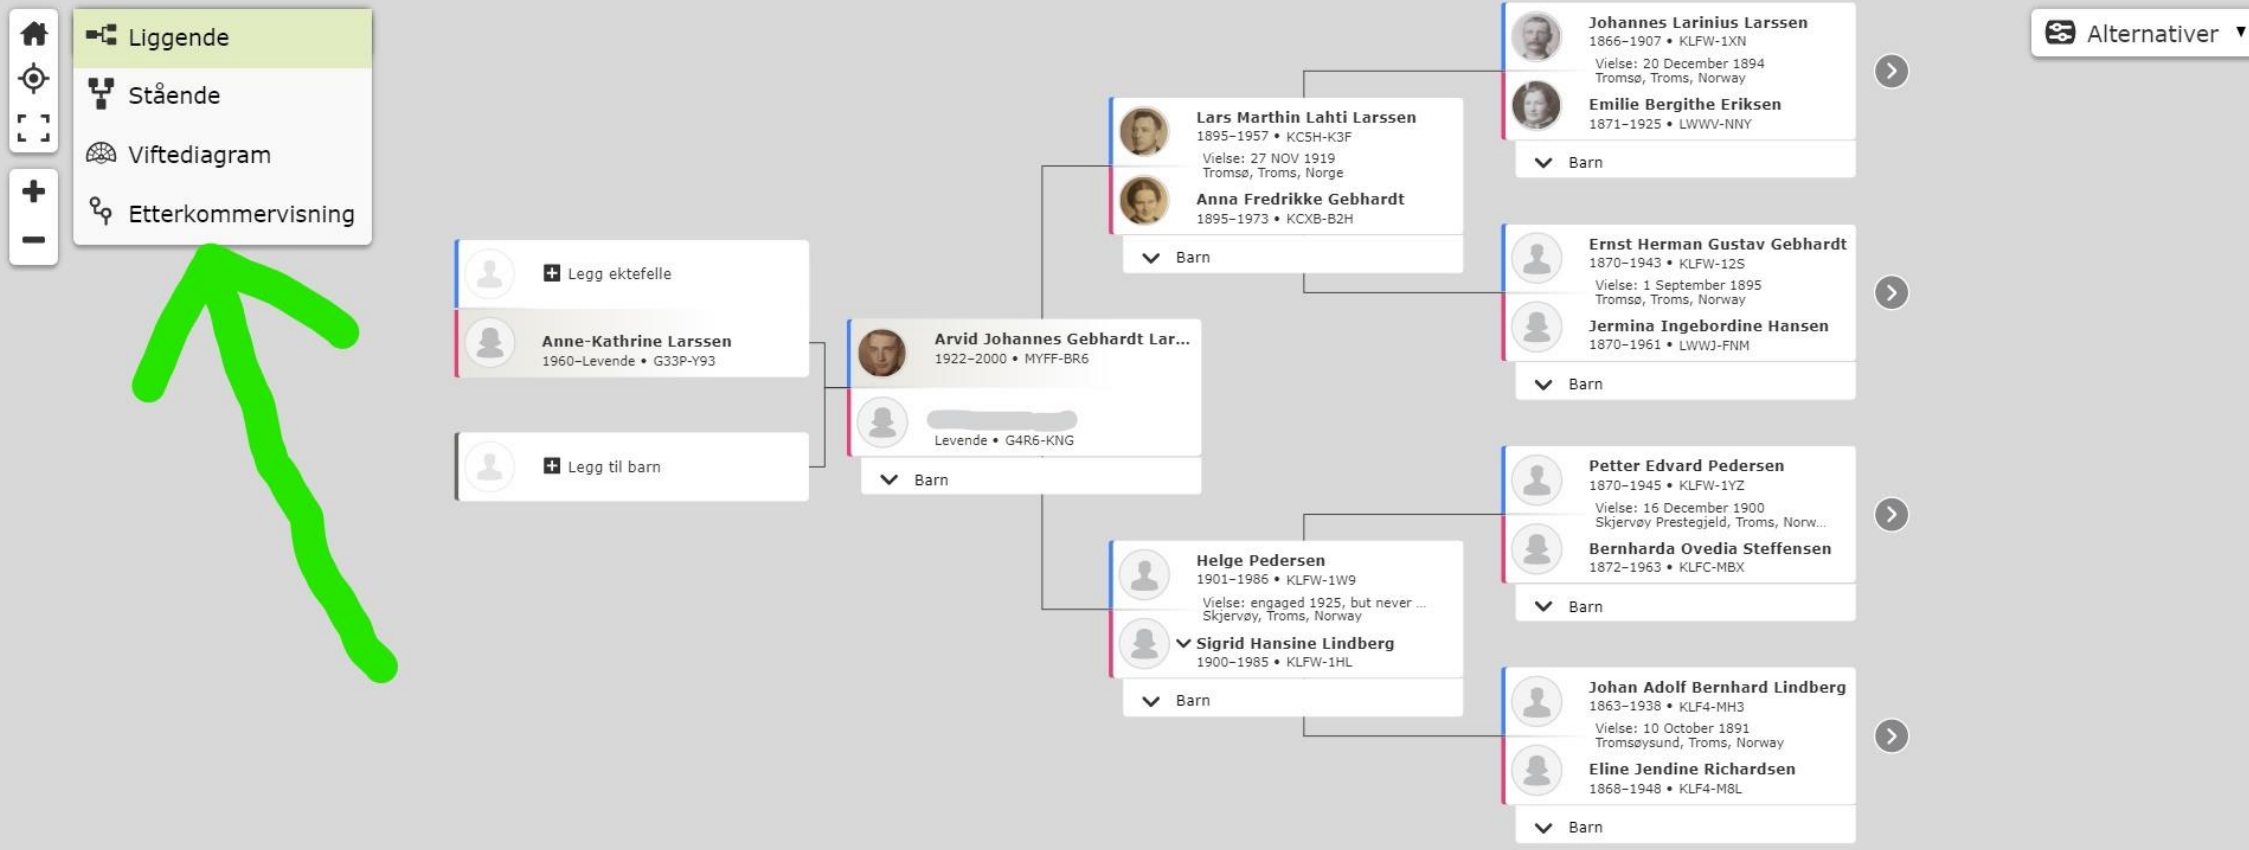

# Hva skal vises i treet?

Slektstre Søk Minner

🔍 🗨️ 🔔 A Anne-Kathrine H...

Oversikt Tre Person Nyeste Finn Følger Mine bidrag

Liggende

Alternativer

Vis:

- Opptegnelsetips
- Forskningsforslag
- Datafeil
- Profilbilder
- Vielser
- Inverter farger

# Alternative visninger av treet

Slektstre Søk Minner

Anne-Kathrine H...

Oversikt Tre Person Nyeste Finn Følger Mine bidrag

# Viftediagram

Slektstre Søk Minner

🔍 🗨️ 🔔 A Anne-Kathrine H...

Oversikt **Tre** Person Nyeste Finn Følger Mine bidrag

- Viftediagram ▾
- Generasjoner: 4 5 6 **7**
- Slektslinjer
- Fødeland
- Kilder
- Historier
- Bilder
- Forskningshjelp