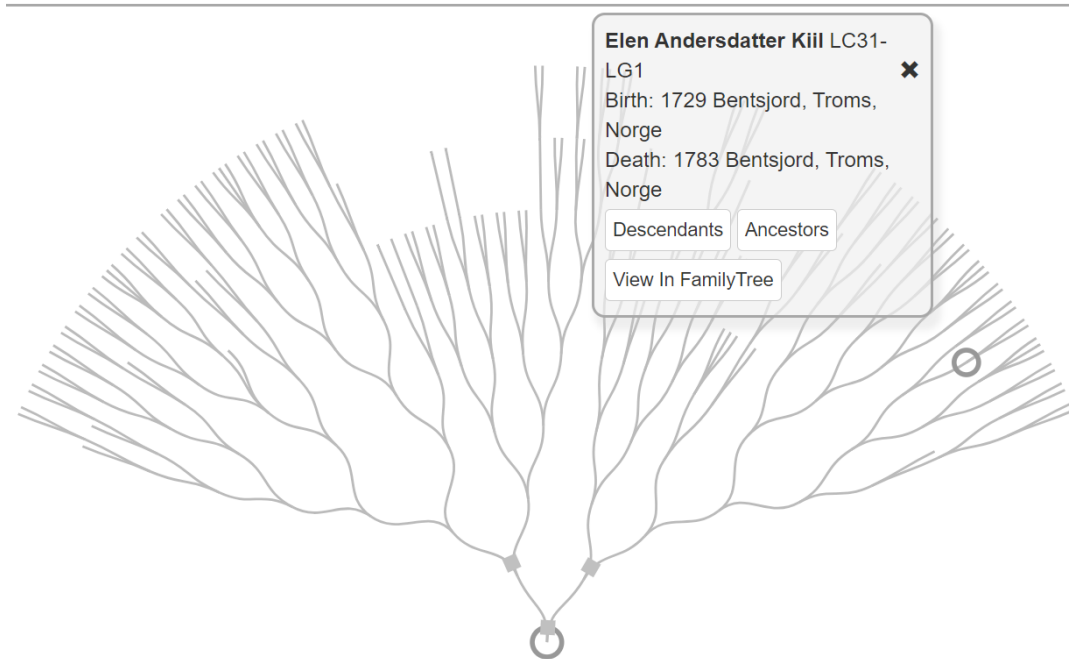

# Viftediagram

Slektstre Søk Minner

🔍 🗨️ 🔔 A Anne-Kathrine H...

Oversikt **Tre** Person Nyeste Finn Følger Mine bidrag

- Viftediagram ▾
- Generasjoner: 4 5 6 **7**
- Slektslinjer
- Fødeland
- Kilder
- Historier
- Bilder
- Forskningshjelp

Alternativer ▾

Forskningshjelp ⓘ

- Datafeil ■
- Opptegnelsetips ■
- Forskningsforslag ■

- ❖ **Gratis, forenklet versjon**
- ❖ **inntil 12 generasjoner**

FamilySearch Personside