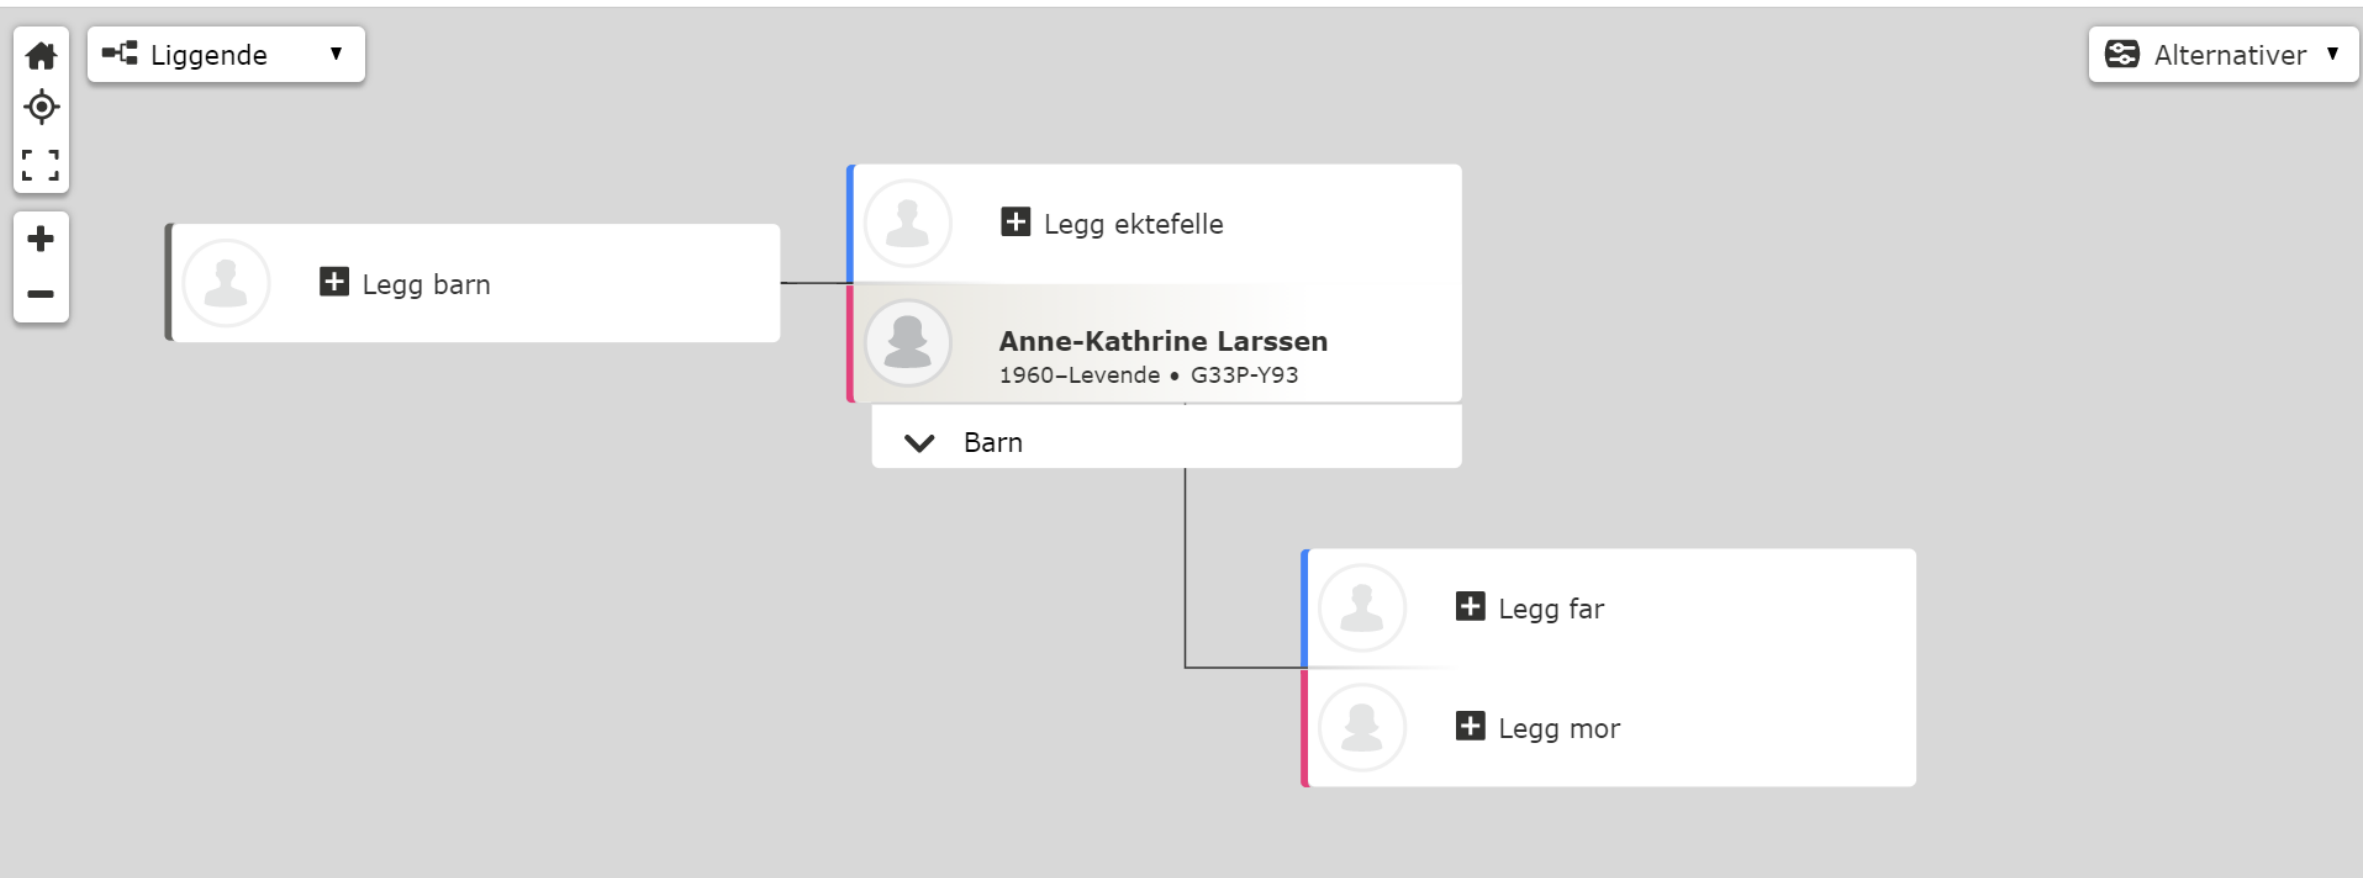

Koble til FS Slektstre

Slektstre Søk Minner

? ? ? A Anne-Kathrine H...

Oversikt **Tre** Person Nyeste Finn Følger Mine bidrag