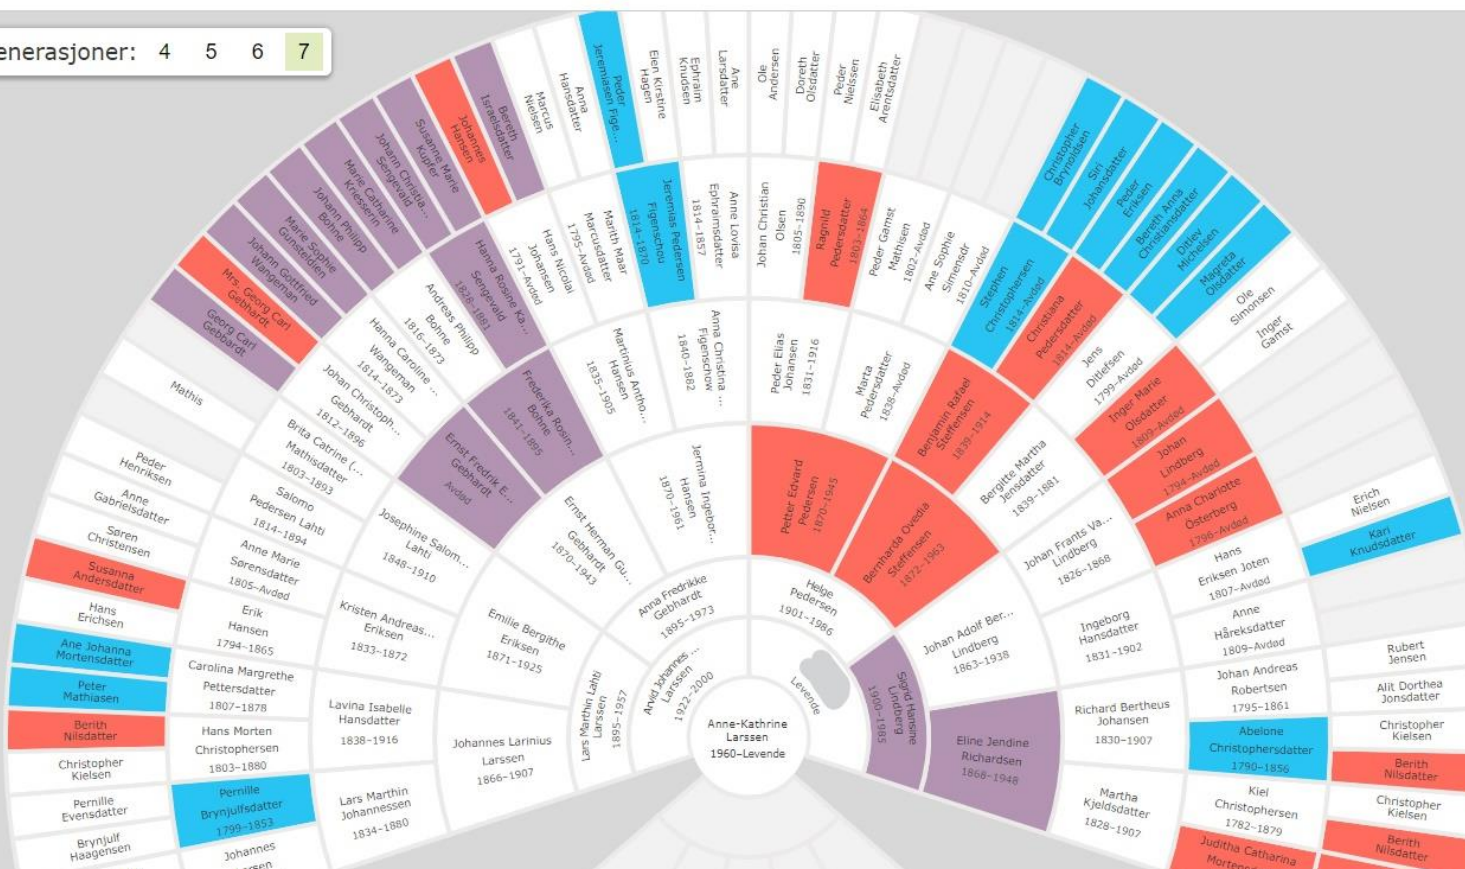

# Alternative visninger av treet

Slektstre Søk Minner

Anne-Kathrine H...

Oversikt Tre Person Nyeste Finn Følger Mine bidrag

# Viftediagram

Slektstre Søk Minner

🔍 🗨️ 🔔 A Anne-Kathrine H...

Oversikt **Tre** Person Nyeste Finn Følger Mine bidrag

- Viftediagram ▾
- Generasjoner: 4 5 6 **7**
- Slektslinjer
- Fødeland
- Kilder
- Historier
- Bilder
- Forskningshjelp

Alternativer ▾

Forskningshjelp ⓘ

- Datafeil ■
- Opptegnelsetips ■
- Forskningsforslag ■

- ❖ **Gratis, forenklet versjon**
- ❖ **inntil 12 generasjoner**

FamilySearch Personside