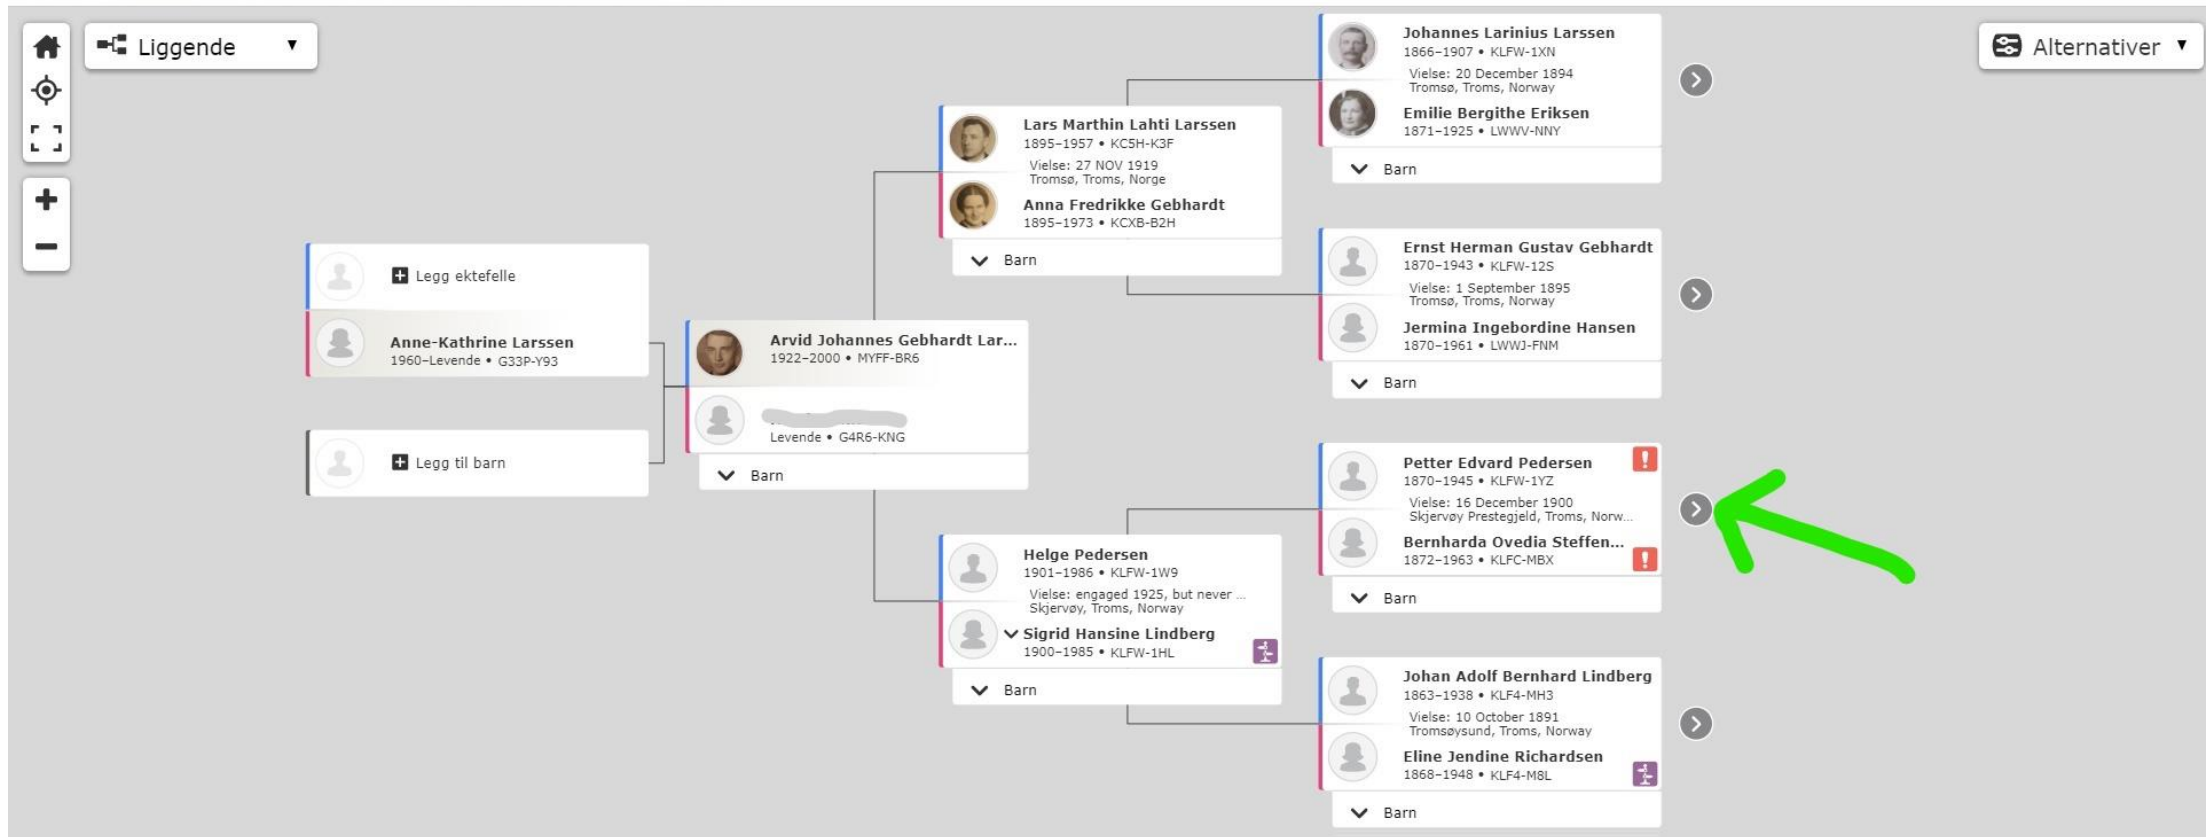

# Ingen treff i treet

Legg til barn ×

- Far: William James Miller
- Mor: Karoline Antone Larsdatter

**Fant ingen treff**

Søket klarte ikke å finne noen mulige treff. Du kan nå opprette denne personen i Slektstre.

[Begrens søk](#)

**Du skrev inn**

 Miller

Fødselsdato  
1907  
Zimbabwe

[Opprett person](#)

❖ Levende

❖ Avdød fins ikke i FS Slektstre

❖ Årstall og sted mangler

# Liggende tre

Slektstre Søk Minner

ⓘ ⚬ 🔔 A Anne-Kathrine H...

Oversikt **Tre** Person Nyeste Finn Følger Mine bidrag