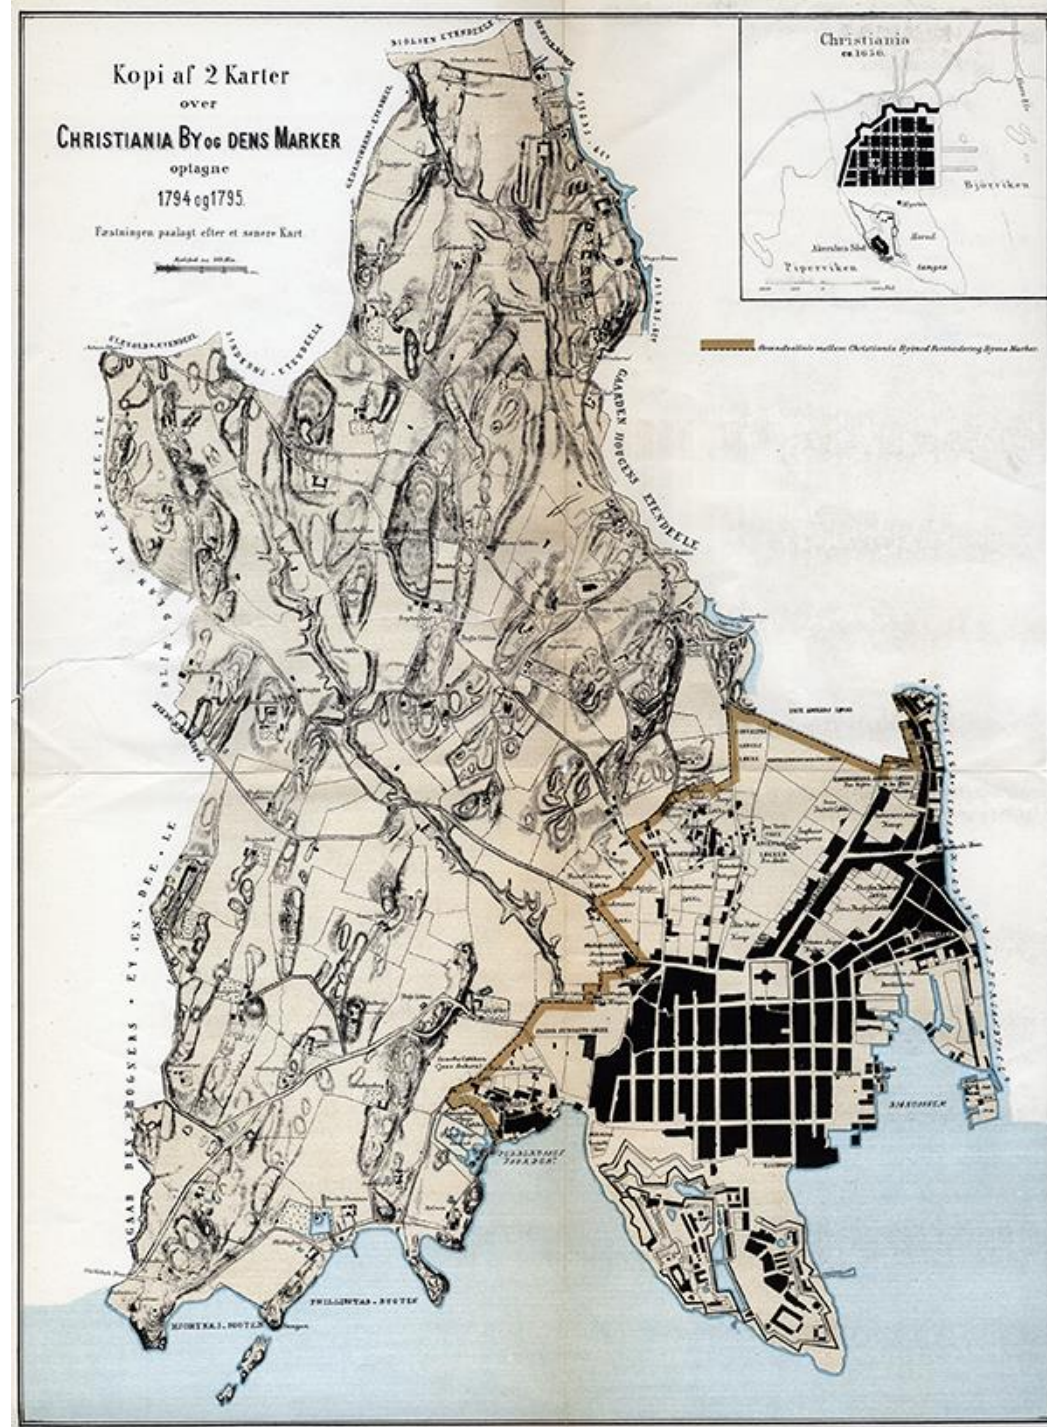

Christiania By og Dens Marker

- Reproduksjon av to kart :
- Stadsconductør Petroclus vond Hirsch' kart over Christiania fra 1794
- Oppmåling av bymarka gjort av elever ved Den Mathematiske skole I 1795
- I denne versjonen er bykartet svært forenklet, men kartet som helhet gir en god forståelse av byens og forstedenes utstrekning, samt av bymarkas største løkker på denne tiden.