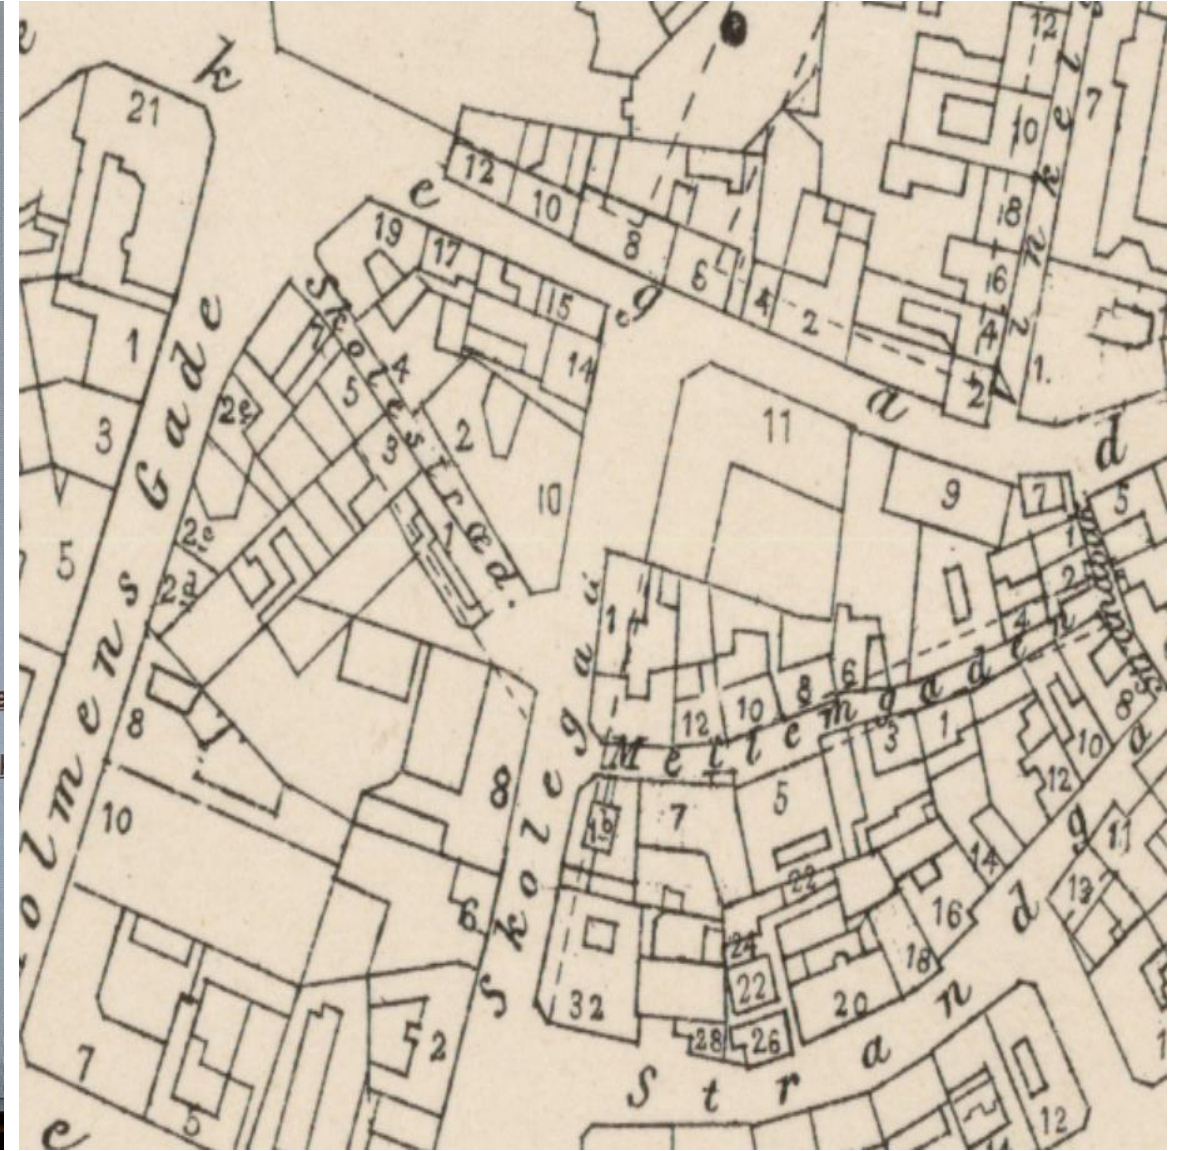

Kart som kilde til lokalhistorie

Av Andrea Dietrichson

Johannesgade

Flisbjergvej

Langelærken

Ejsteins Gade

Aakkeb

Almsgælden

Skolegaten

Skolegaten, gate i [Piperviksstrøket](#) før [rådhusreguleringen](#), fra [Vestbanen](#) til [Bakkegaten](#).

8. [Pipervika politistasjon](#). Her lå det fra 1806 et skolehus «for den fattige almue», som gaten var oppkalt etter. Bygningen fra 1838 var skole til 1871, da [Ruseløkka skole](#) stod ferdig. Det var politistasjon her til 1960, da bygningen ble revet i forbindelse med saneringen av [Vestre Vika](#).

Før byutvidelsen 1878 fantes det også en gate av dette navn i [Aker](#); den heter fra 1879 [Gøteborggata](#).

A topographic map of the Oslo region in Norway, showing the city and surrounding areas. The map features a network of red dashed lines representing a proposed railway system. The terrain is depicted with green shading for higher elevations and blue for water bodies. The text 'Kart i Byarkivet' is overlaid in the center of the map.