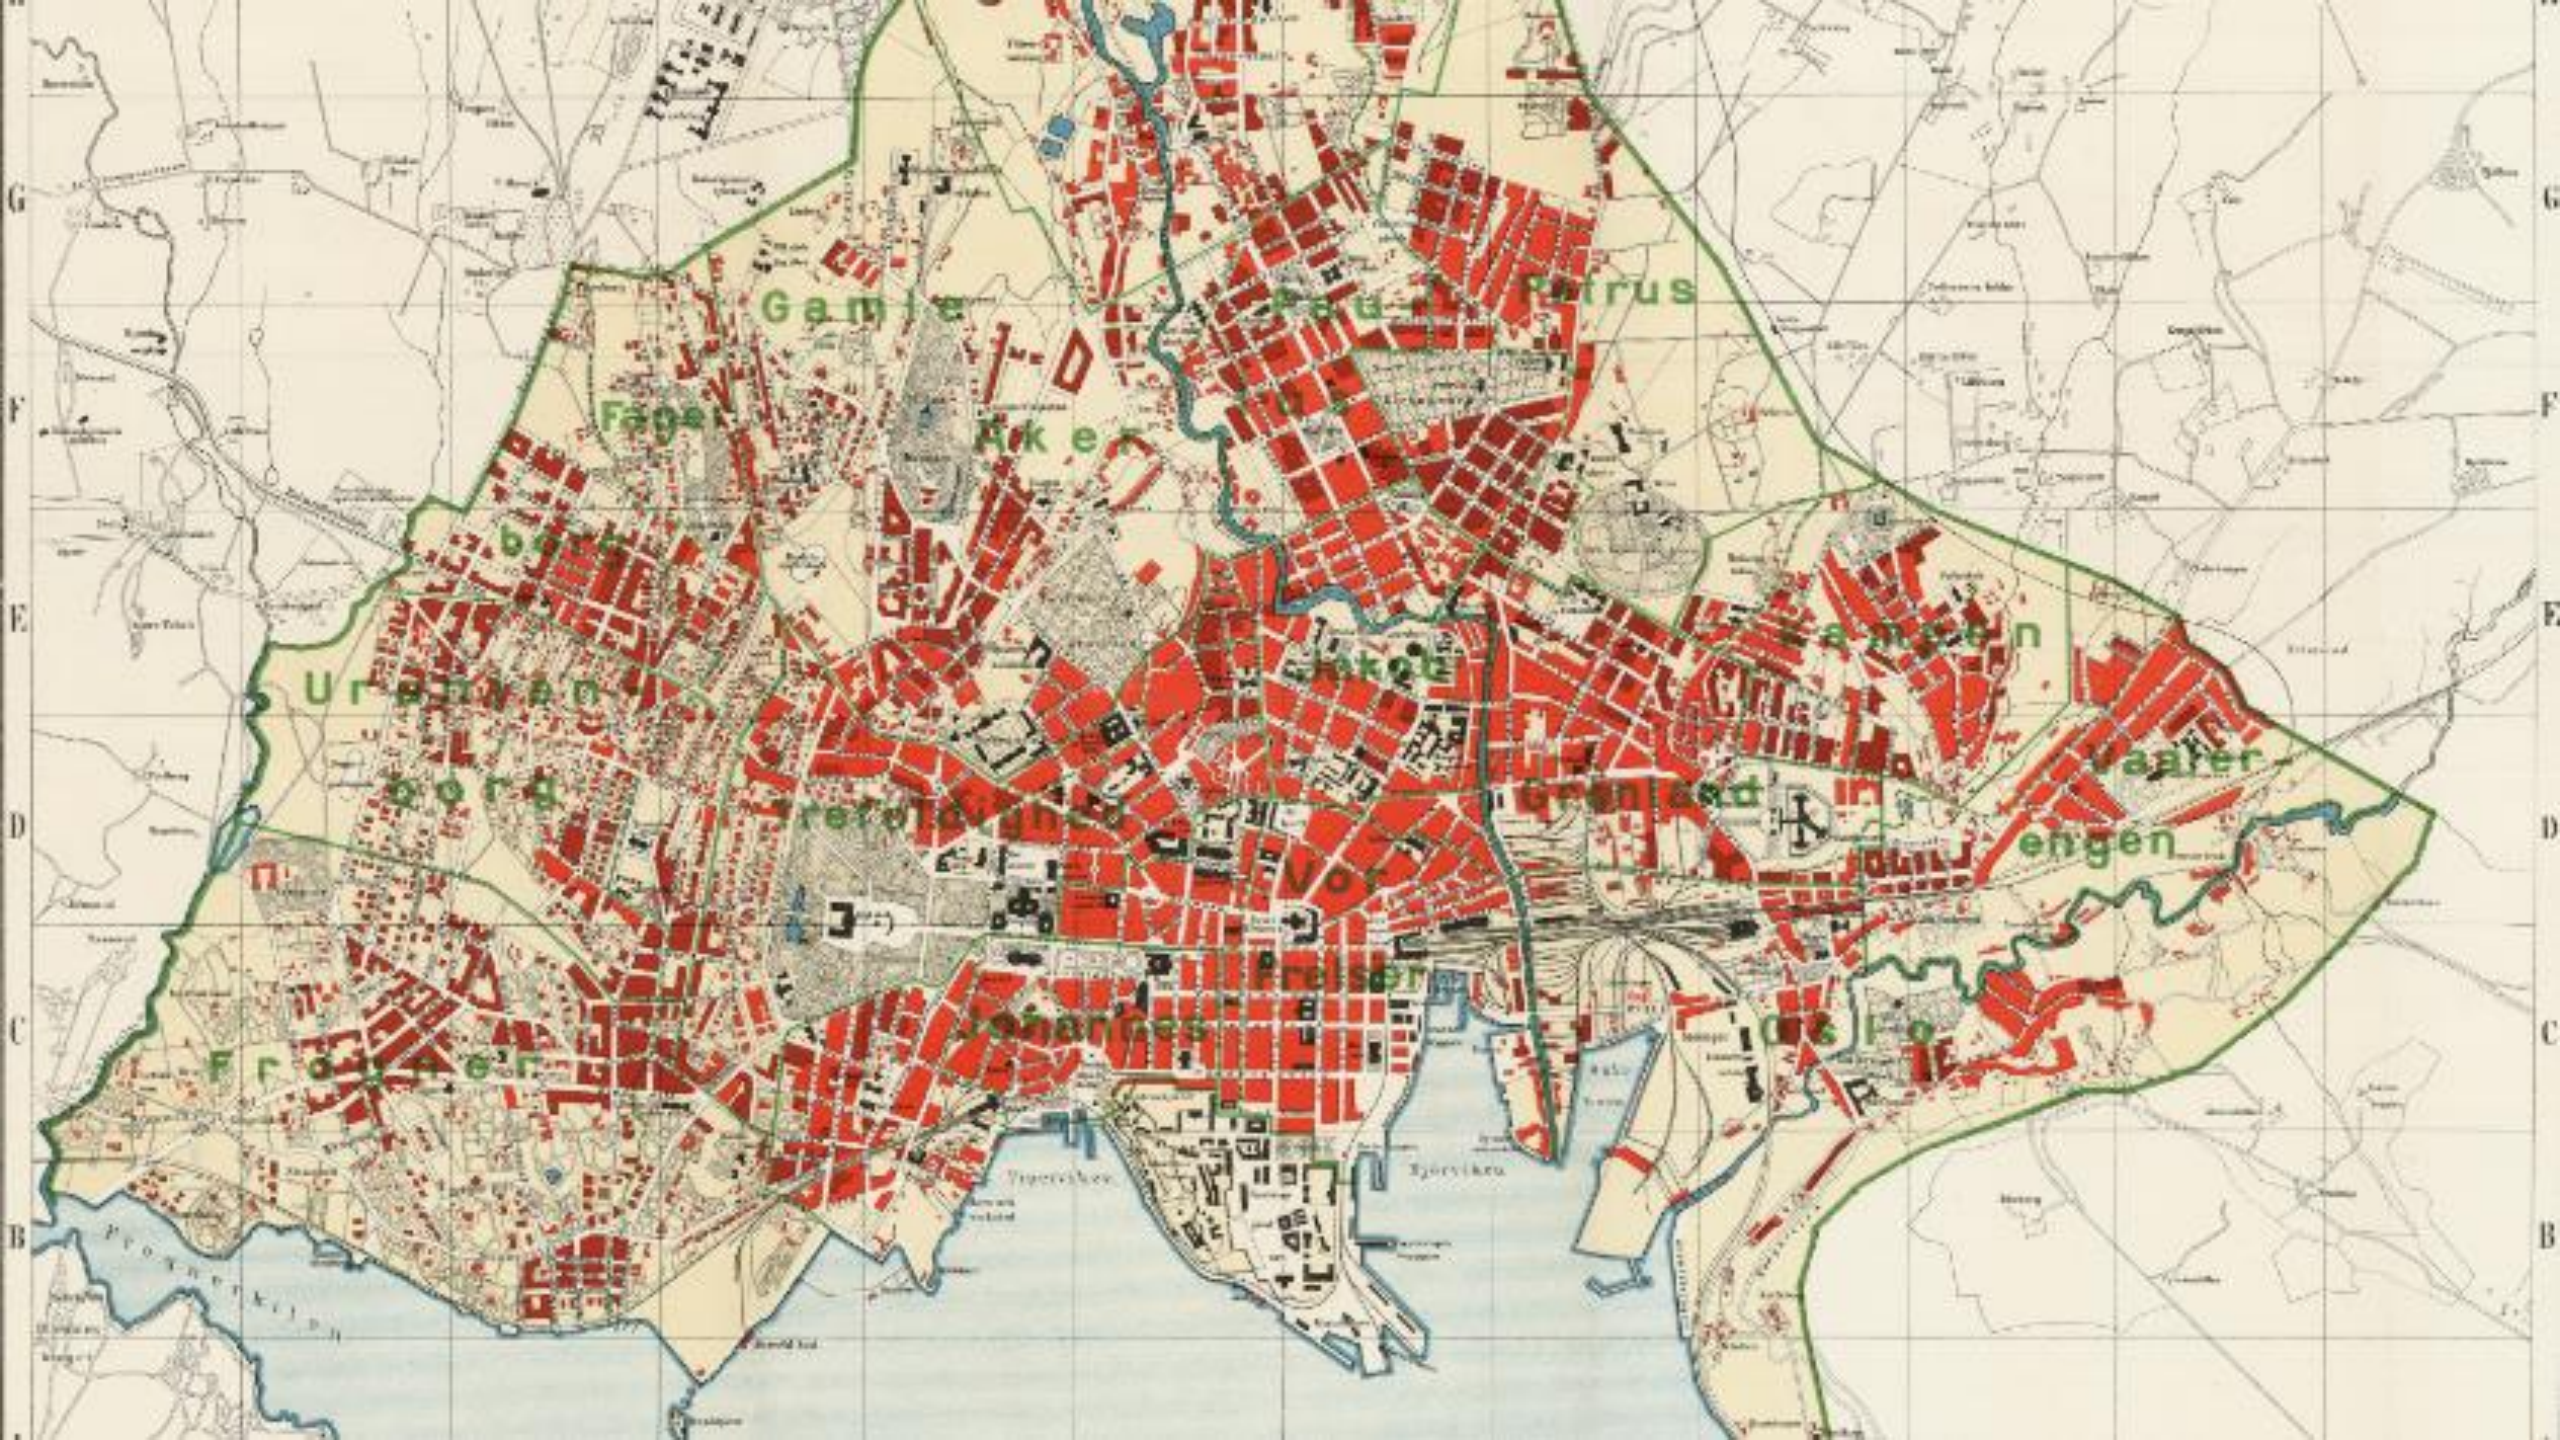

Kart som kilde til lokalhistorie

Av Andrea Dietrichson

Johannesgade

Flisbjergvej

Langelærken

Ejsteins Gade

Aakkeb

Almsgælden

Skolegaten

Skolegaten, gate i [Piperviksstrøket](#) før [rådhusreguleringen](#), fra [Vestbanen](#) til [Bakkegaten](#).

8. [Pipervika politistasjon](#). Her lå det fra 1806 et skolehus «for den fattige almue», som gaten var oppkalt etter. Bygningen fra 1838 var skole til 1871, da [Ruseløkka skole](#) stod ferdig. Det var politistasjon her til 1960, da bygningen ble revet i forbindelse med saneringen av [Vestre Vika](#).

Før byutvidelsen 1878 fantes det også en gate av dette navn i [Aker](#); den heter fra 1879 [Gøteborggata](#).

A topographic map of the Oslo region in Norway, showing the city and surrounding areas. The map features a network of red dashed lines representing a proposed railway system. The terrain is depicted with green shading for higher elevations and blue for water bodies. The text 'Kart i Byarkivet' is overlaid in the center of the map.