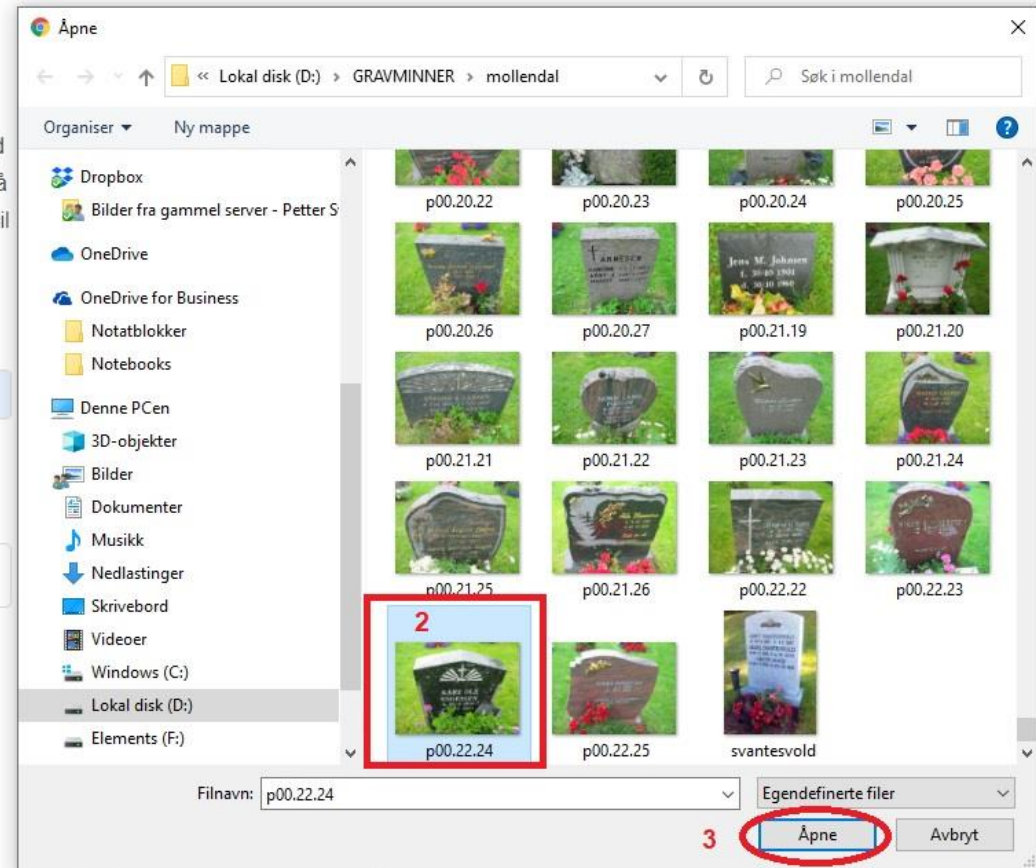

Last opp bilder av graven

Her kan du laste opp flere bilder av denne graven. Ved å laste opp bilder, gir du Slekt og Data rettighetene til å publisere og bruke bildene på sine nettsider. Bildene vil bli godkjent av Slekt og Data før de eventuelt publiseres.

Fotograf

Renathe-Johanne Wågenes

Kreditering

Jeg ønsker å stå oppført som fotograf på nettsiden

Velg fil

Last opp bilder

Fyll inn navn på fotograf og evt om man ønsker å stå som fotograf på bildet.

1. Velg fil
2. Finn bildet på din PC
3. Åpne